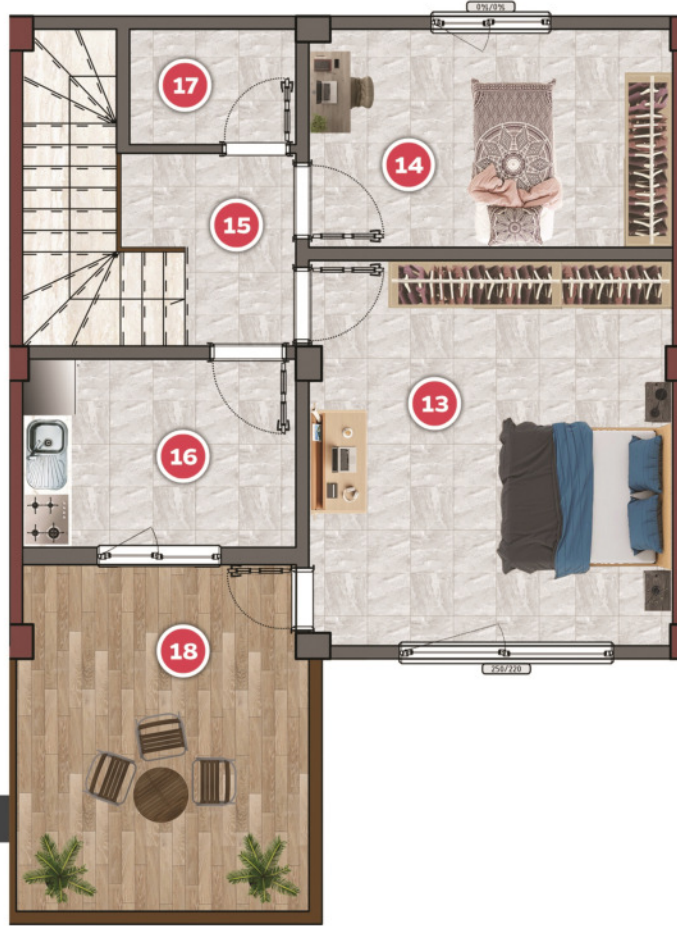

TRİPLEKS VİLLA

4+1

203 m²

Villa Numaraları
G BLOK : 3,5

1	Salon	: 30 m²
2	Mutfak	: 13 m²
3	Antre-Hol	: 8,4 m²
4	Wc	: 1,6 m²
5	Veranda Teras	: 8 m²
6	Ebeveyn Yatak Odası	: 16 m²
7	Giyinme Odası	: 5 m²
8	Ebeveyn Banyo	: 4 m²
9	Yatak Odası	: 11 m²
10	Hol	: 11,6 m²
11	Banyo	: 5 m²
12	Balkon	: 6 m²
13	Yatak Odası	: 19 m²
14	Yatak Odası	: 11 m²
15	Hol	: 9 m²
16	Teras Mutfak	: 9 m²
17	Kiler	: 2,5 m²
18	Teras	: 13,6 m²
19	Bahçe	G3: 30 m² / G5: 60 m²

Villa Üst Kat