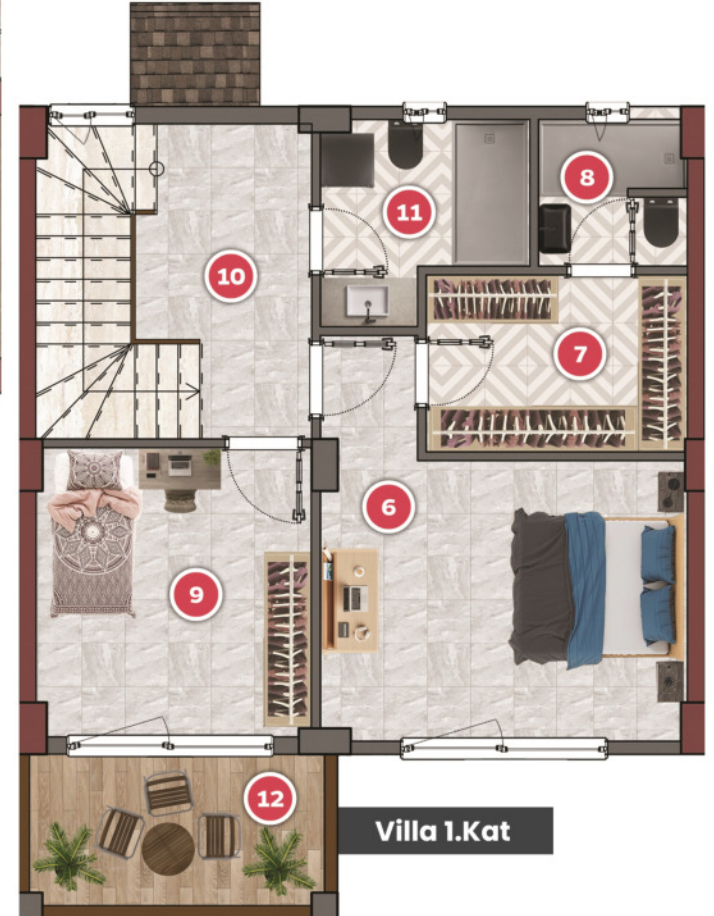

Villa Alt Kat