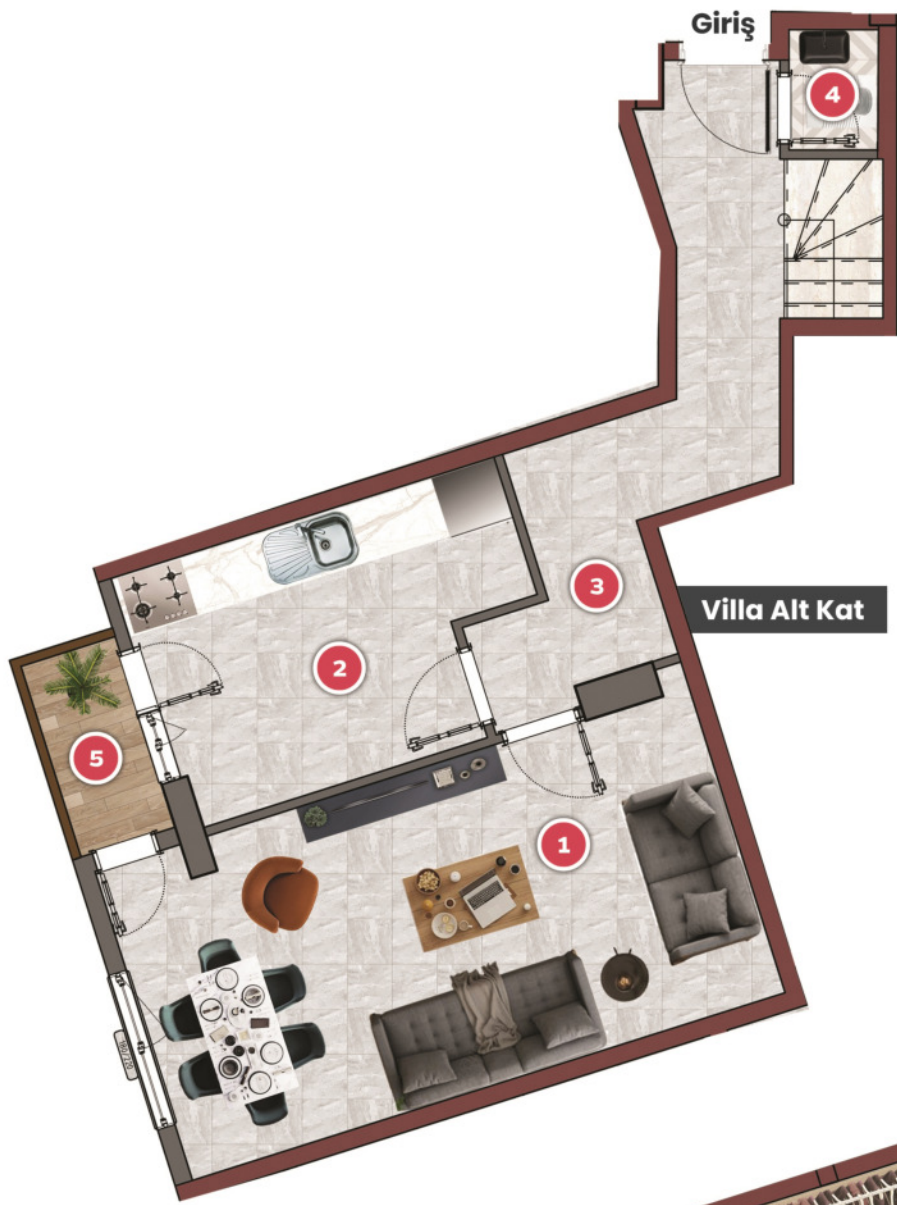

Villa Alt Kat

Villa 1.Kat

Villa Üst Kat

1	Salon	: 30 m ²
2	Mutfak	: 13 m ²
3	Antre-Hol	: 8,4 m ²
4	Wc	: 1,6 m ²
5	Veranda Teras	: 8 m ²
6	Ebeveyn Yatak Odası	: 16 m ²
7	Giyinme Odası	: 5 m ²
8	Ebeveyn Banyo	: 4 m ²
9	Yatak Odası	: 11 m ²
10	Hol	: 11,6 m ²
11	Banyo	: 5 m ²
12	Yatak Odası	: 6 m ²
13	Yatak Odası	: 19 m ²
14	Hol	: 11 m ²
15	Kiler	: 2,5 m ²
16	Teras	: 11 m ²
17	Bahçe	G2: 30 m ² / G4: 30 m ² / G6: 80 m ²

TRİPLEKS VİLLA

4+1

203 m²

Villa Numaraları
G BLOK : 3,5

1	Salon	: 30 m ²
2	Mutfak	: 13 m ²
3	Antre-Hol	: 8,4 m ²
4	Wc	: 1,6 m ²
5	Veranda Teras	: 8 m ²
6	Ebeveyn Yatak Odası	: 16 m ²
7	Giyinme Odası	: 5 m ²
8	Ebeveyn Banyo	: 4 m ²
9	Yatak Odası	: 11 m ²
10	Hol	: 11,6 m ²
11	Banyo	: 5 m ²
12	Balkon	: 6 m ²
13	Yatak Odası	: 19 m ²
14	Yatak Odası	: 11 m ²
15	Hol	: 9 m ²
16	Teras Mutfak	: 9 m ²
17	Kiler	: 2,5 m ²
18	Teras	: 13,6 m ²
19	Bahçe	G3: 30 m ² / G5: 60 m ²

1	Salon	: 30 m ²
2	Mutfak	: 13 m ²
3	Antre-Hol	: 8,4 m ²
4	Wc	: 1,6 m ²
5	Veranda Teras	: 8 m ²
6	Ebeveyn Yatak Odası	: 16 m ²
7	Giyinme Odası	: 5 m ²
8	Ebeveyn Banyo	: 4 m ²
9	Yatak Odası	: 11 m ²
10	Hol	: 10,5 m ²
11	Banyo	: 5,6 m ²
12	Balkon	: 6 m ²
13	Yatak Odası	: 19 m ²
14	Yatak Odası	: 11 m ²
15	Hol	: 9 m ²
16	Teras Mutfak	: 9 m ²
17	Kiler	: 2,5 m ²
18	Teras	: 13,6 m ²
19	Bahçe	: 100 m ²

**DUBLEKS
VİLLA**
148 m²

3+1

Villa Numaraları
G BLOK : 9

1	Salon	: 25 m ²
2	Mutfak	: 12 m ²
3	Antre-Hol	: 13,5 m ²
4	Wc	: 1,35 m ²
5	Balkon	: 3 m ²
6	Yatak Odası	: 15 m ²
7	Yatak Odası	: 11,5 m ²
8	Yatak Odası	: 10 m ²
9	Hol	: 9,8 m ²
10	Banyo	: 5,2 m ²
11	Teras	: 18 m ²