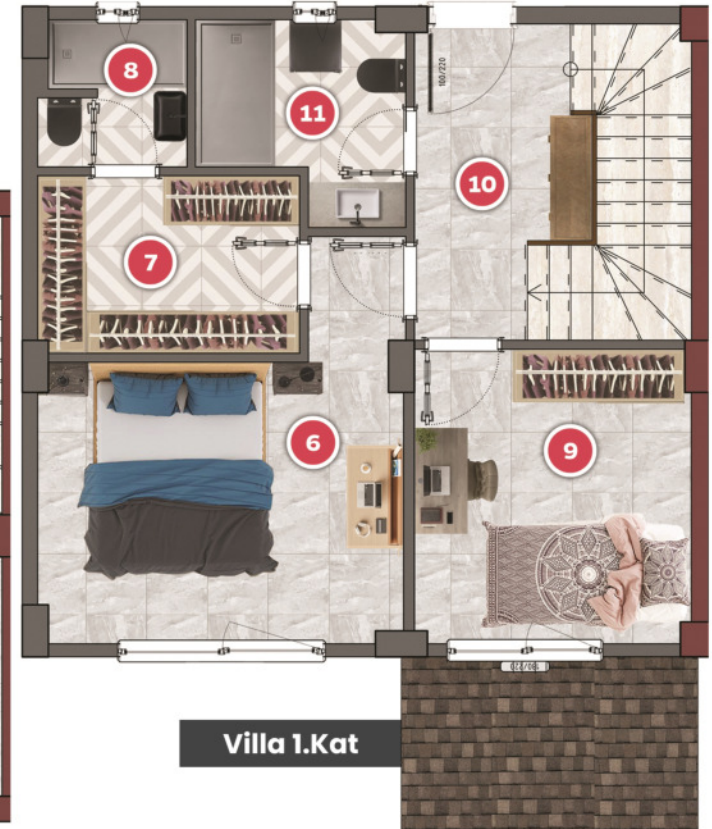

F1: 74 m² / F2: 35 m²
F3: 35 m² / F4: 65 m²

Villa Alt Kat

Villa Üst Kat

Giriş

Villa 1.Kat

**DUBLEKS
VİLLA****145 m²****3+1**Villa Numaraları
F BLOK : 5

1	Salon	: 26 m ²
2	Mutfak	: 12 m ²
3	Antre-Hol	: 10 m ²
4	Wc	: 1,65 m ²
5	Balkon	: 5 m ²
6	Yatak Odası	: 16 m ²
7	Yatak Odası	: 10 m ²
8	Yatak Odası	: 15 m ²
9	Hol	: 11 m ²
10	Banyo	: 5 m ²
11	Teras	: 20 m ²
12	Bahçe	: 20 m ²

**Villa Alt Kat****Villa Üst Kat**

**DUBLEKS
VILLA****135 m²****3+1**Villa Numaraları
F BLOK : 6

1	Salon	: 26 m ²
2	Mutfak	: 12,5 m ²
3	Antre-Hol	: 7 m ²
4	Wc	: 1,35 m ²
5	Balkon	: 3,3 m ²
6	Yatak Odası	: 15 m ²
7	Yatak Odası	: 9 m ²
8	Yatak Odası	: 13 m ²
9	Hol	: 11,5 m ²
10	Banyo	: 5 m ²
11	Teras	: 15 m ²
12	Bahçe	: 50 m ²

Villa Alt Kat

**DUBLEKS
VILLA**

3+1

181 m²

Villa Numaraları
F BLOK : 7

1	Salon	: 30 m ²
2	Mutfak	: 17 m ²
3	Antre-Hol	: 16 m ²
4	Wc	: 1,8 m ²
5	Balkon	: 7 m ²
6	Yatak Odası	: 17,5 m ²
7	Yatak Odası	: 12,5 m ²
8	Yatak Odası	: 13 m ²
9	Hol	: 9 m ²
10	Banyo	: 5,5 m ²
11	Balkon	: 6 m ²
12	Teras	: 26 m ²
13	Bahçe	: 50 m ²