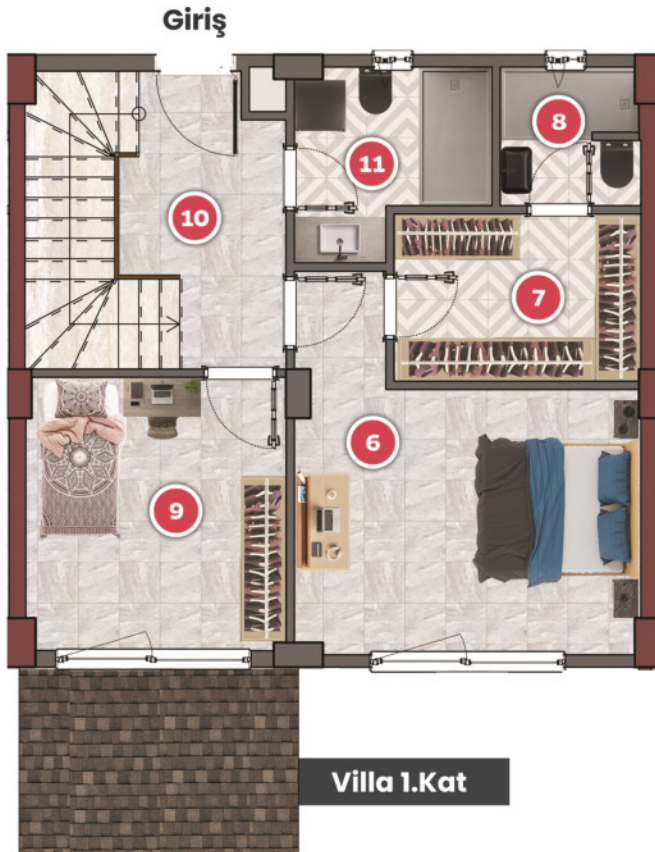

F1: 74 m² / F2: 35 m²
F3: 35 m² / F4: 65 m²

Villa Alt Kat

Villa Üst Kat

Giriş

Villa 1.Kat

**DUBLEKS
VİLLA****145 m²****3+1**Villa Numaraları
F BLOK : 5

1	Salon	: 26 m ²
2	Mutfak	: 12 m ²
3	Antre-Hol	: 10 m ²
4	Wc	: 1,65 m ²
5	Balkon	: 5 m ²
6	Yatak Odası	: 16 m ²
7	Yatak Odası	: 10 m ²
8	Yatak Odası	: 15 m ²
9	Hol	: 11 m ²
10	Banyo	: 5 m ²
11	Teras	: 20 m ²
12	Bahçe	: 20 m ²

Villa Alt Kat

Villa 1.Kat

Villa Üst Kat

1	Salon	: 30 m ²
2	Mutfak	: 13 m ²
3	Antre-Hol	: 8,4 m ²
4	Wc	: 1,6 m ²
5	Veranda Teras	: 8 m ²
6	Ebeveyn Yatak Odası	: 16 m ²
7	Giyinme Odası	: 5 m ²
8	Ebeveyn Banyo	: 4 m ²
9	Yatak Odası	: 11 m ²
10	Hol	: 11,6 m ²
11	Banyo	: 5 m ²
12	Yatak Odası	: 6 m ²
13	Yatak Odası	: 19 m ²
14	Hol	: 11 m ²
15	Kiler	: 2,5 m ²
16	Teras	: 11 m ²
17	Bahçe	G2: 30 m ² / G4: 30 m ² / G6: 80 m ²