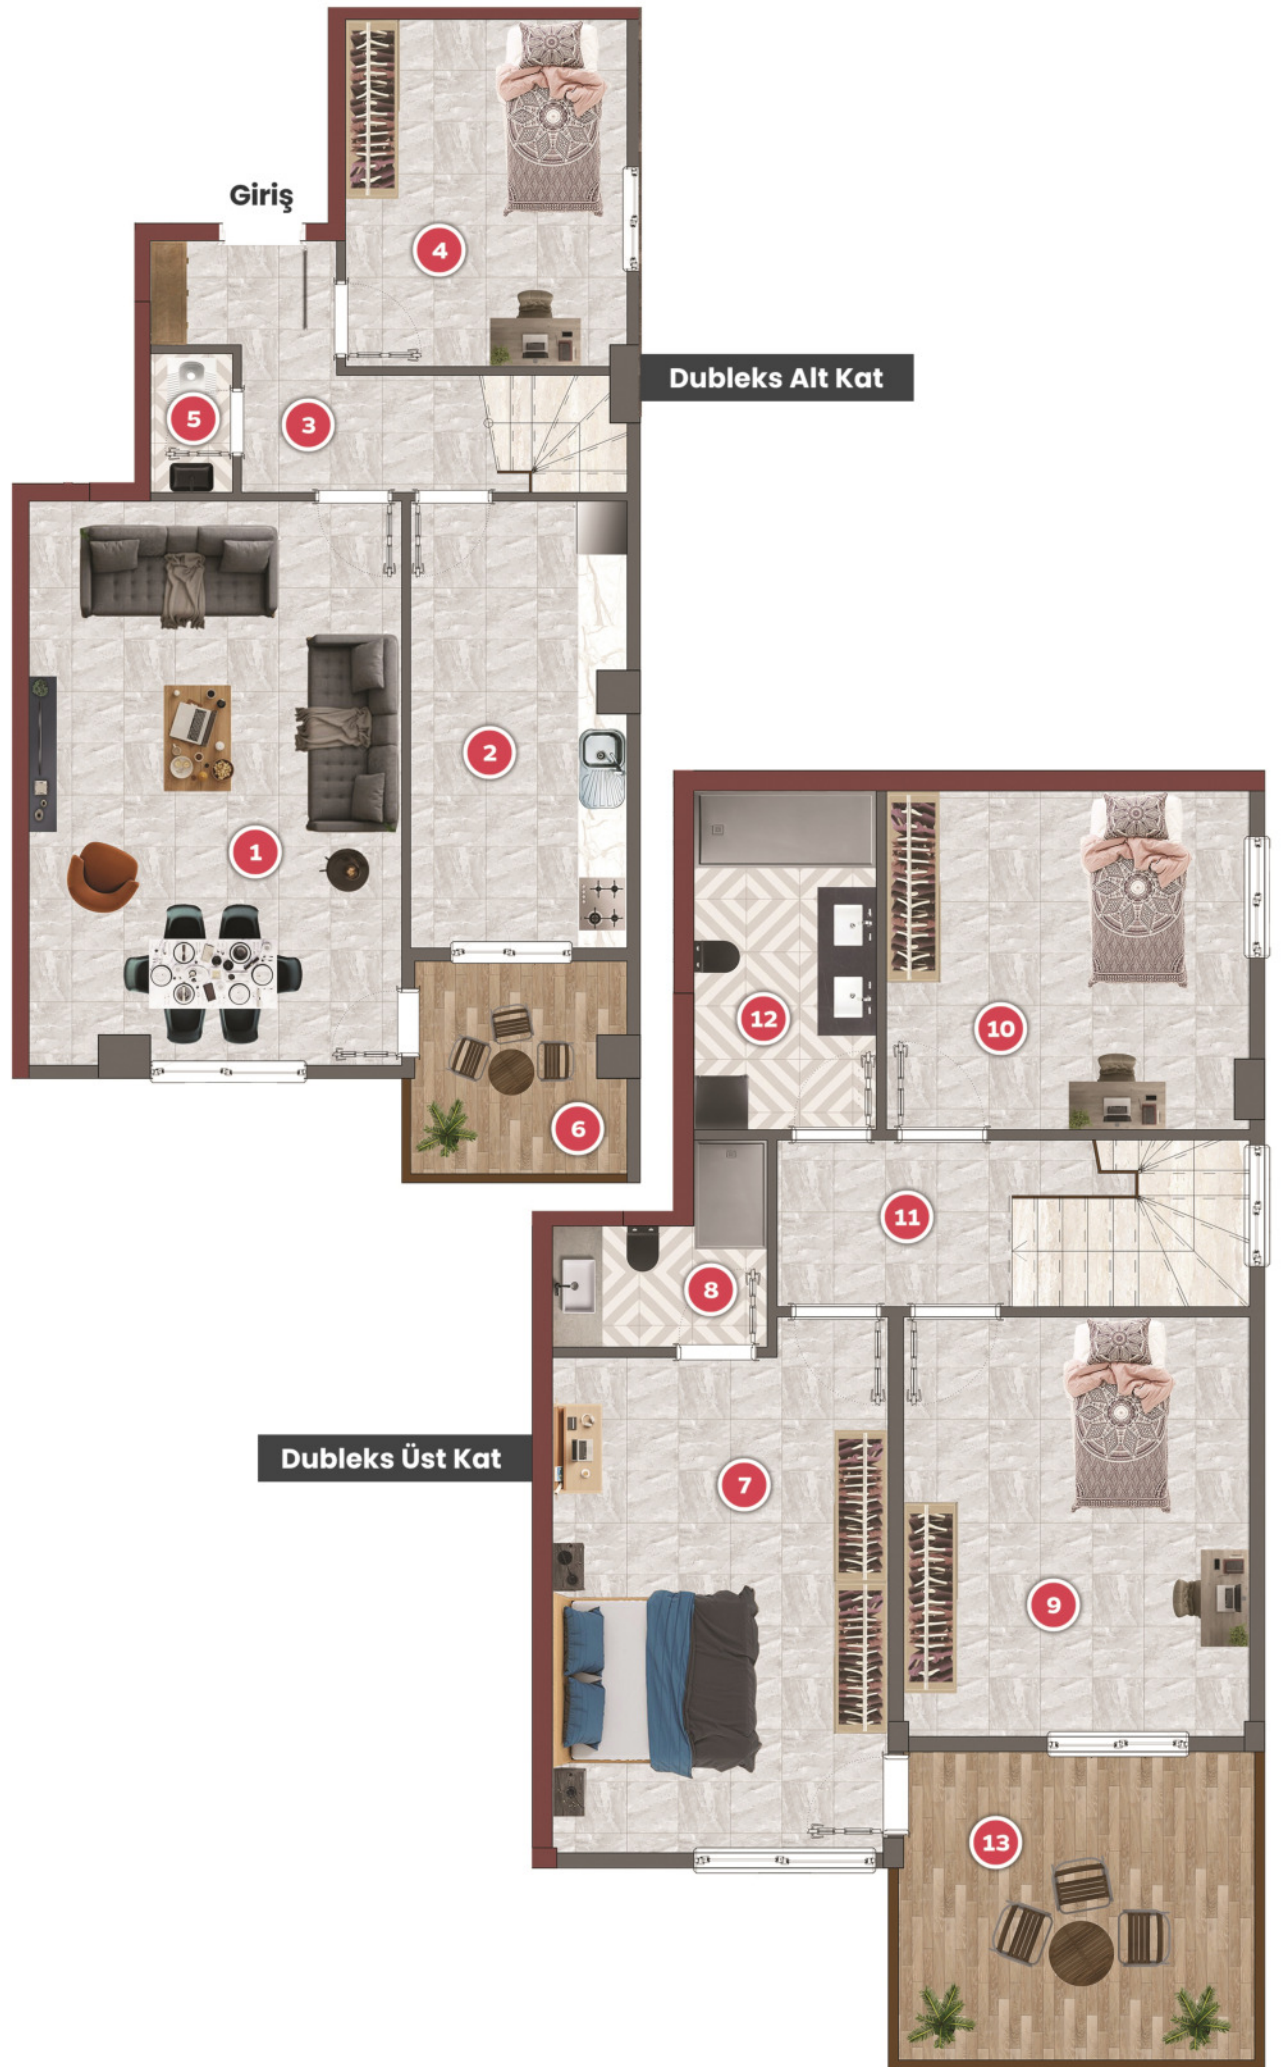

1	Salon	:	22 m ²
2	Mutfak	:	11 m ²
3	Antre-Hol	:	7 m ²
4	Yatak Odası	:	16 m ²
5	Yatak Odası	:	9 m ²
6	Banyo	:	5 m ²
7	Balkon	:	6 m ²

BOĞAZOVA CAD.

ARA KAT DAİRE

2+1

100 m²

Daire Numaraları

A Blok : 4, 8

1	Salon	:	22 m ²
2	Mutfak	:	11 m ²
3	Antre-Hol	:	8 m ²
4	Yatak Odası	:	15 m ²
5	Yatak Odası	:	11 m ²
6	Banyo	:	5 m ²
7	Balkon	:	5 m ²

**ARA KAT
DAİRE**
120 m²

3+1

Daire Numaraları
A Blok : 1, 5

1	Salon	: 22 m ²
2	Mutfak	: 11 m ²
3	Antre-Hol	: 12 m ²
4	Yatak Odası	: 14 m ²
5	Yatak Odası	: 10 m ²
6	Yatak Odası	: 9 m ²
7	Banyo	: 5 m ²
8	Wc	: 1,8 m ²
9	Balkon	: 4 m ²
10	Balkon	: 3 m ²
11	Balkon	: 2 m ²

ÇATI DUBLEKS

4+1

175 m²

Daire Numaraları
A Blok : 11
B-C-D Blok : 11,12
E Blok : 12

1	Salon	:	29 m ²
2	Mutfak	:	13 m ²
3	Antre-Hol	:	9 m ²
4	Yatak Odası	:	14 m ²
5	Wc	:	2 m ²
6	Balkon	:	6 m ²
7	Ebeveyn Yatak Odası	:	17 m ²
8	Ebeveyn Banyo	:	4 m ²
9	Yatak Odası	:	15 m ²
10	Yatak Odası	:	12 m ²
11	Hol	:	8 m ²
12	Banyo	:	6 m ²
13	Teras	:	11 m ²

BOĞAZOVA CAD.

**ÇATI
DUBLEKS**
178 m²

4+1

Daire Numaraları
A Blok : 12

1	Salon	: 29 m ²
2	Mutfak	: 12 m ²
3	Antre-Hol	: 14 m ²
4	Yatak Odası	: 10 m ²
5	Wc	: 2 m ²
6	Balkon	: 6 m ²
7	Ebeveyn Yatak Odası	: 18 m ²
8	Ebeveyn Banyo	: 4 m ²
9	Yatak Odası	: 16 m ²
10	Yatak Odası	: 13 m ²
11	Hol	: 10 m ²
12	Banyo	: 5,5 m ²
13	Teras	: 9 m ²