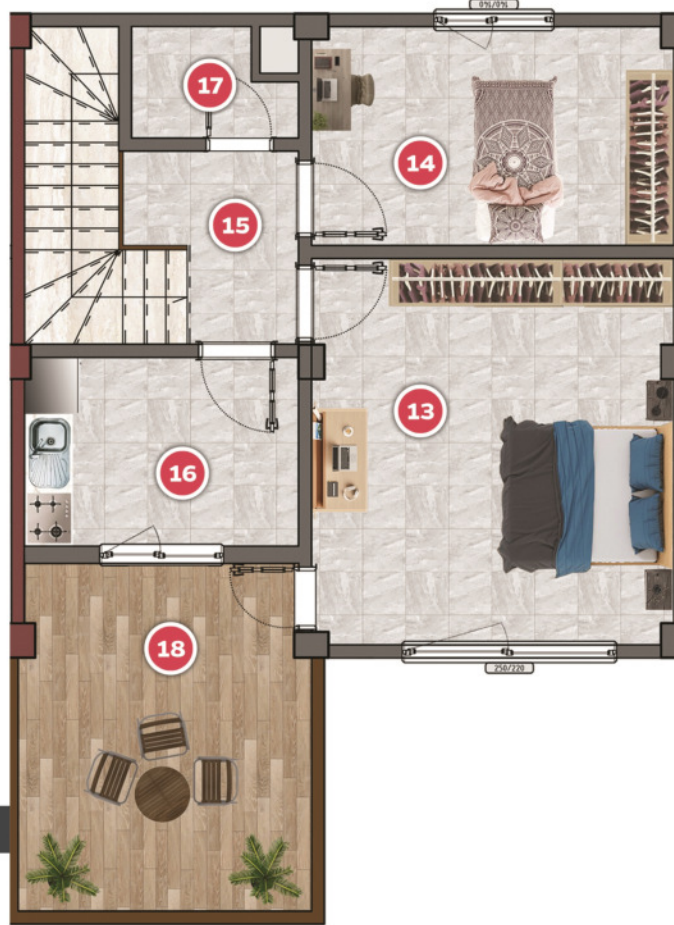

TRİPLEKS VİLLA

4+1

203 m²

Villa Numaraları
G BLOK : 1

1	Salon	: 30 m²
2	Mutfak	: 13 m²
3	Antre-Hol	: 8,4 m²
4	Wc	: 1,6 m²
5	Veranda Teras	: 8 m²
6	Ebeveyn Yatak Odası	: 16 m²
7	Giyinme Odası	: 5 m²
8	Ebeveyn Banyo	: 4 m²
9	Yatak Odası	: 11 m²
10	Hol	: 11,6 m²
11	Banyo	: 5 m²
12	Balkon	: 6 m²
13	Yatak Odası	: 19 m²
14	Yatak Odası	: 11 m²
15	Hol	: 9 m²
16	Teras Mutfak	: 9 m²
17	Kiler	: 2,5 m²
18	Teras	: 13,6 m²
19	Bahçe	: 30 m²

Villa Üst Kat