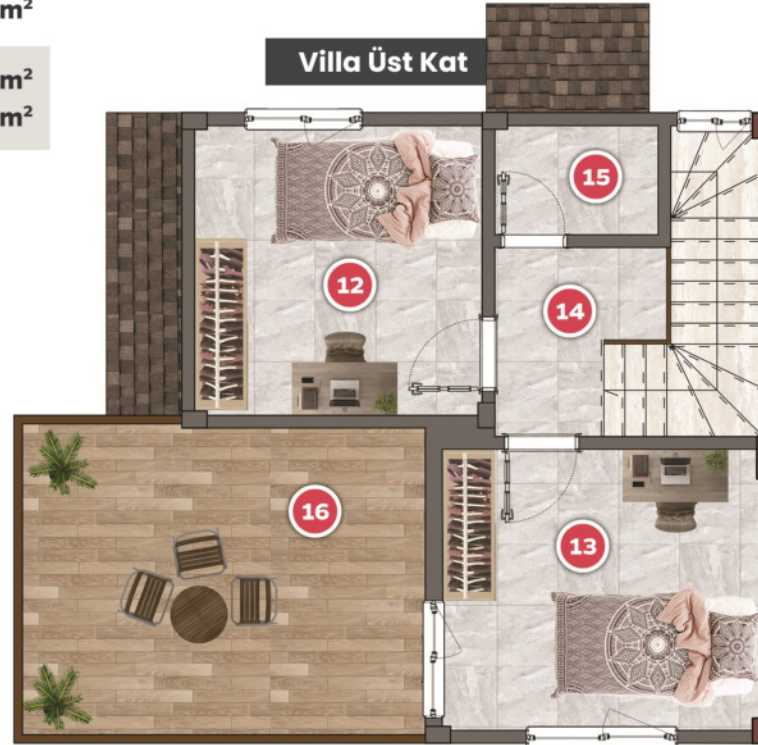

Dubleks Üst Kat

BOĞAZOVA CAD.

TRİPLEKS VİLLA

4+1

190 m²

Villa Numaraları
F BLOK : 1,2,3,4

1	Salon	:	30 m ²
2	Mutfak	:	13 m ²
3	Antre-Hol	:	8 m ²
4	Wc	:	2 m ²
5	Veranda Teras	:	6 m ²
6	Ebeveyn Yatak Odası	:	16 m ²
7	Giyinme Odası	:	5 m ²
8	Ebeveyn Banyo	:	4 m ²
9	Yatak Odası	:	12 m ²
10	Hol	:	8 m ²
11	Banyo	:	6 m ²
12	Yatak Odası	:	11 m ²
13	Yatak Odası	:	11 m ²
14	Hol	:	11 m ²
15	Kiler	:	4 m ²
16	Teras	:	11 m ²
17	Bahçe		

F1: 74 m² / F2: 35 m²
F3: 35 m² / F4: 65 m²

Villa Alt Kat

Villa Üst Kat

Giriş

Villa 1.Kat

**DUBLEKS
VİLLA****145 m²****3+1**Villa Numaraları
F BLOK : 5

1	Salon	: 26 m ²
2	Mutfak	: 12 m ²
3	Antre-Hol	: 10 m ²
4	Wc	: 1,65 m ²
5	Balkon	: 5 m ²
6	Yatak Odası	: 16 m ²
7	Yatak Odası	: 10 m ²
8	Yatak Odası	: 15 m ²
9	Hol	: 11 m ²
10	Banyo	: 5 m ²
11	Teras	: 20 m ²
12	Bahçe	: 20 m ²

**Villa Alt Kat****Villa Üst Kat**

**DUBLEKS
VILLA****135 m²****3+1**Villa Numaraları
F BLOK : 6

1	Salon	: 26 m ²
2	Mutfak	: 12,5 m ²
3	Antre-Hol	: 7 m ²
4	Wc	: 1,35 m ²
5	Balkon	: 3,3 m ²
6	Yatak Odası	: 15 m ²
7	Yatak Odası	: 9 m ²
8	Yatak Odası	: 13 m ²
9	Hol	: 11,5 m ²
10	Banyo	: 5 m ²
11	Teras	: 15 m ²
12	Bahçe	: 50 m ²