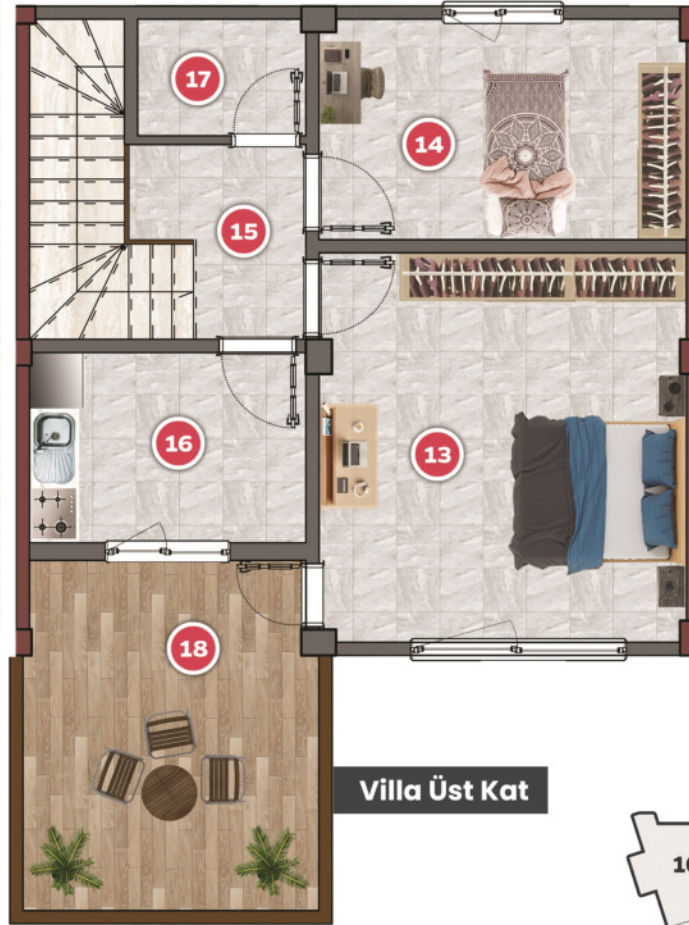

Villa Üst Kat

**TRİPLEKS
VİLLA**
203 m²

4+1

Villa Numaraları
G BLOK : 7

1	Salon	: 30 m²
2	Mutfak	: 13 m²
3	Antre-Hol	: 8,4 m²
4	Wc	: 1,6 m²
5	Veranda Teras	: 8 m²
6	Ebeveyn Yatak Odası	: 16 m²
7	Giyinme Odası	: 5 m²
8	Ebeveyn Banyo	: 4 m²
9	Yatak Odası	: 11 m²
10	Hol	: 10,5 m²
11	Banyo	: 5,6 m²
12	Balkon	: 6 m²
13	Yatak Odası	: 19 m²
14	Yatak Odası	: 11 m²
15	Hol	: 9 m²
16	Teras Mutfak	: 9 m²
17	Kiler	: 2,5 m²
18	Teras	: 13,6 m²
19	Bahçe	: 100 m²