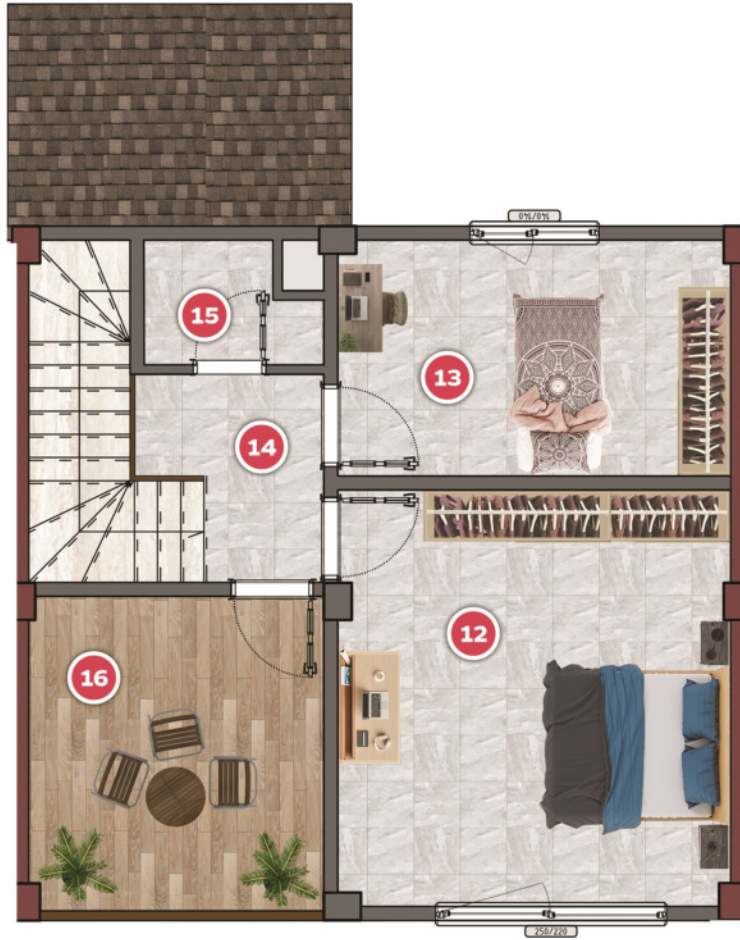

Villa Alt Kat

Villa 1.Kat

Villa Üst Kat

1	Salon	: 30 m ²
2	Mutfak	: 13 m ²
3	Antre-Hol	: 8,4 m ²
4	Wc	: 1,6 m ²
5	Veranda Teras	: 8 m ²
6	Ebeveyn Yatak Odası	: 16 m ²
7	Giyinme Odası	: 5 m ²
8	Ebeveyn Banyo	: 4 m ²
9	Yatak Odası	: 11 m ²
10	Hol	: 11,6 m ²
11	Banyo	: 5 m ²
12	Yatak Odası	: 6 m ²
13	Yatak Odası	: 19 m ²
14	Hol	: 11 m ²
15	Kiler	: 2,5 m ²
16	Teras	: 11 m ²
17	Bahçe	G2: 30 m ² / G4: 30 m ² / G6: 80 m ²