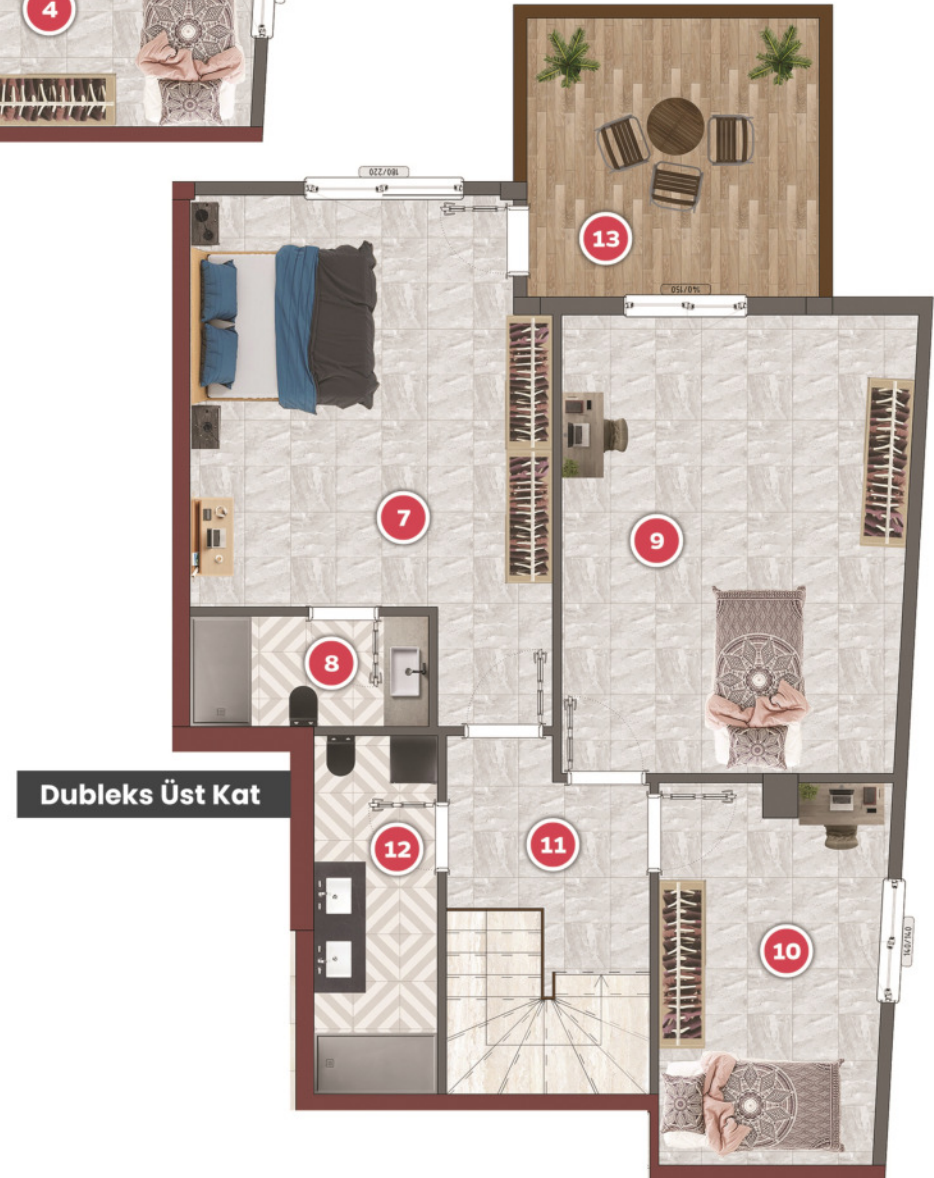

BOĞAZOVA CAD.

**ÇATI
DUBLEKS**
178 m²

4+1

Daire Numaraları
A Blok : 12

1	Salon	: 29 m ²
2	Mutfak	: 12 m ²
3	Antre-Hol	: 14 m ²
4	Yatak Odası	: 10 m ²
5	Wc	: 2 m ²
6	Balkon	: 6 m ²
7	Ebeveyn Yatak Odası	: 18 m ²
8	Ebeveyn Banyo	: 4 m ²
9	Yatak Odası	: 16 m ²
10	Yatak Odası	: 13 m ²
11	Hol	: 10 m ²
12	Banyo	: 5,5 m ²
13	Teras	: 9 m ²

BOĞAZOVA CAD.

MEYDAN
— MİMKON —

**ÇATI
DUBLEKS**
175 m²

4+1

Daire Numaraları
E Blok : 10, 11

1	Salon	: 29 m ²
2	Mutfak	: 14,5 m ²
3	Antre-Hol	: 9 m ²
4	Yatak Odası	: 11 m ²
5	Wc	: 1,5 m ²
6	Balkon	: 8 m ²
7	Ebeveyn Yatak Odası	: 20 m ²
8	Ebeveyn Banyo	: 4 m ²
9	Yatak Odası	: 11 m ²
10	Yatak Odası	: 20 m ²
11	Hol	: 9 m ²
12	Banyo	: 6 m ²
13	Teras	: 11 m ²

BOĞAZOVA CAD.

Dubleks Alt Kat

ÇATI
DUBLEKS
160 m²

3+1
Daire Numaraları
B-C-D Blok : 9,10
E Blok : 9

1	Salon	: 28 m ²
2	Mutfak	: 13 m ²
3	Antre-Hol	: 8 m ²
4	Wc	: 2 m ²
5	Balkon	: 6 m ²
6	Ebeveyn Yatak Odası	: 16 m ²
7	Ebeveyn Banyo	: 4 m ²
8	Yatak Odası	: 14 m ²
9	Yatak Odası	: 12 m ²
10	Hol	: 8 m ²
11	Banyo	: 6 m ²
12	Teras	: 11 m ²

Dubleks Üst Kat

BOĞAZOVA CAD.

TRİPLEKS VİLLA

4+1

190 m²

Villa Numaraları
F BLOK : 1,2,3,4

1	Salon	:	30 m ²
2	Mutfak	:	13 m ²
3	Antre-Hol	:	8 m ²
4	Wc	:	2 m ²
5	Veranda Teras	:	6 m ²
6	Ebeveyn Yatak Odası	:	16 m ²
7	Giyinme Odası	:	5 m ²
8	Ebeveyn Banyo	:	4 m ²
9	Yatak Odası	:	12 m ²
10	Hol	:	8 m ²
11	Banyo	:	6 m ²
12	Yatak Odası	:	11 m ²
13	Yatak Odası	:	11 m ²
14	Hol	:	11 m ²
15	Kiler	:	4 m ²
16	Teras	:	11 m ²
17	Bahçe		